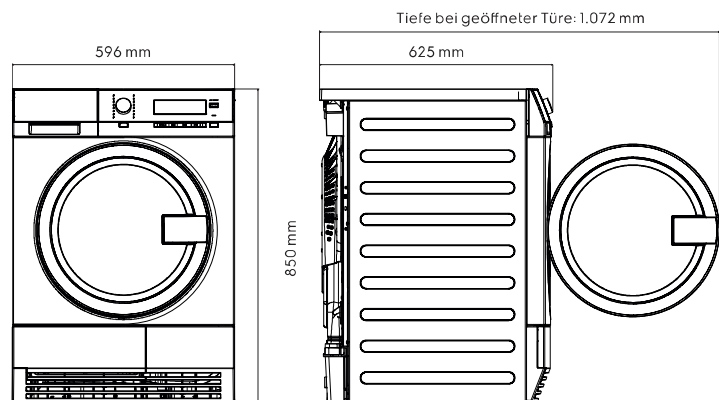

Abmessungen