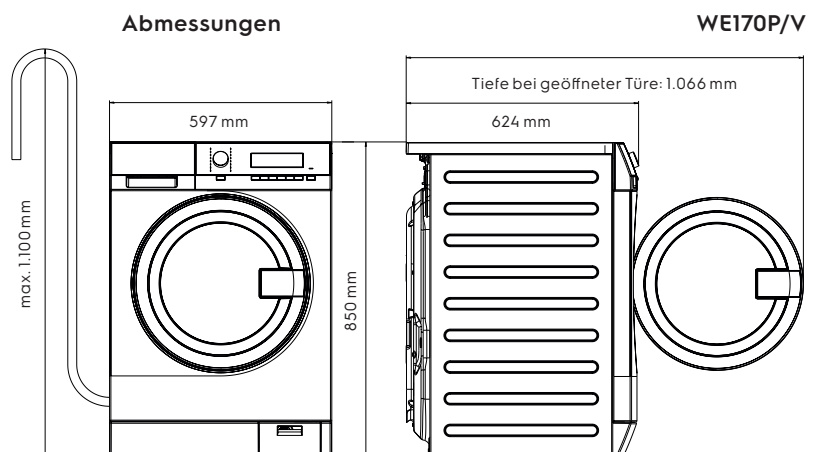

Perfekt für kleinere Unternehmen wie

- Kleine Hotels und Frühstückspensionen
- Kleine Restaurants
- Friseure und Schönheitssalons
- Sport- und Fitness-Clubs
- Gebäudereinigungen
- Arztpraxen, Gesundheitszentren und kleinere Senioren- oder Pflegeheime
- Gemeinschaftswaschküchen (Appartementshäuser, Studentenwohnheime etc.)
- Bäckereien, Metzgereien und mehr

Die smartprofessionelle Waschmaschine mit Energieeffizienz A+++

¹ Verglichen mit Haushaltsgeräten

myPRO

Smartprofessionelle Waschmaschine

Speziell für kleine Unternehmen entwickelt.

Die Waschmaschine mit professionellem Kern und Design zum vernünftigen Preis

Vorteile und Features